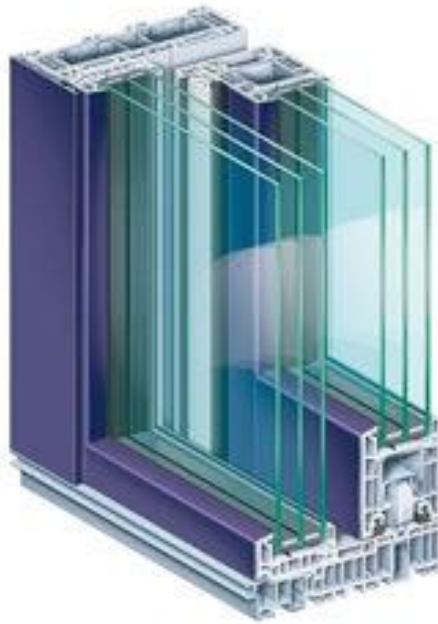

SCHUIFPUIEN

K-VISION Hefschuifdeur 76 lux

Door een schuifpui vervaagt de grens tussen binnen en buiten. Het geeft de woning een lichte, open sfeer en het terras wordt meer een deel van de woning. Wij kunnen schuifpuien leveren in diverse typen en kleurstellingen. Ook afwijkende formaten behoren tot de mogelijkheden. De moderne techniek doet geen enkele afbreuk aan de vorm en uitstraling van de pui.

Kleur en structuur zijn voor binnen- en buitenkant afzonderlijk te bepalen en u heeft de keuze uit diverse openingsvarianten.

Op de Fensterbaummesse 2016 introduceerde Profine GmbH de nieuwste hefschuifdeur: de "PremiDoor 76 lux".

Een deur welke optimaal te combineren is met het nieuwe K-VISION 76mm systeem.

- extreem groot en hoog: tot 2,6 meter hoog en 6,5 meter breed (afhankelijk van uitvoering en kleur!)
- slank aanzicht en maximale transparantie, dankzij de vaste beglazing
- decoratieve kleuren (proCoverTec en folie)
- uitstekende isolatie ($U_f = 1,4$ tot $1,5$ W / m³ K)
- uitvoering "barrièrevrij" (18mm opstap)

Met het hef-schuifraam **CT 70 HS** kunnen grote gevelopeningen gerealiseerd worden voor een maximale lichtinval in de woonruimte. Het kunststof systeem Schüco Corona CT 70 HS is een constructie op basis van het 70 mm-systeem Schüco Corona CT 70. Door de thermisch gescheiden hef-schuifdeurdrempels en kozijnversterkingsprofielen worden goede thermische isolatie-eigenschappen bereikt. Daarnaast heeft de pui in combinatie met HR++ glas een warmte-isolerende werking en zorgt het afdichtsysteem voor maximale wind- en regendichtheid en optimale geluidsisolatie.